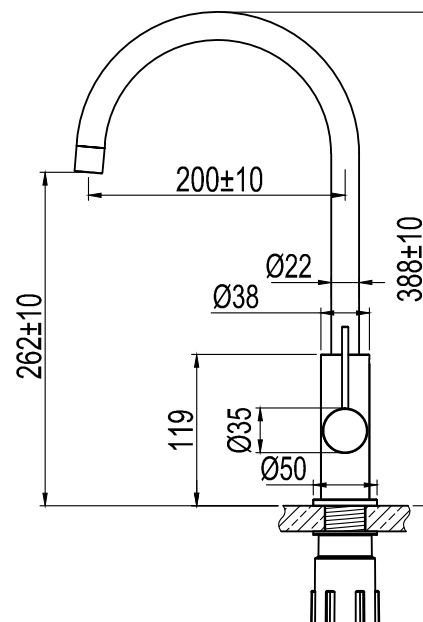

Steel Equip Original

Art no: 30120 RSK: 8311200